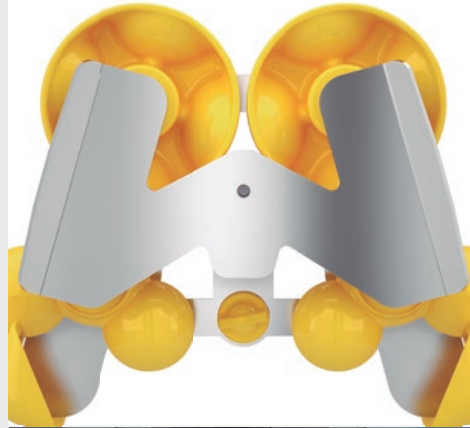

## Versatile Pro Podium

Le presse-agrumes en libre-service le plus compact du marché

NOUVELLE

Modèle avec podium, idéal pour le **commerce de détail**.

Son système d'alimentation intégré et sa simplicité d'emploi en libre-service en font **le presse-agrumes le plus compact et le plus rapide pour les supermarchés**.

## Optimisation de bout en bout

- **Nouveau système d'alimentation** à rotation optimisée.
- **Nouveau robinet** plus ergonomique avec bouton frontal.
- **Nouveau modèle avec support pour bouteilles.** Pour un remplissage propre et direct simplifié.
- L'extraction du **groupe de pressage 1Step** complet s'effectue plus simplement et rapidement.
- Nettoyez le groupe de pressage d'une pièce, dans le lave-vaisselle ou sous le robinet.
- Socle aux lignes soignées, résistant et très léger. Inclut un chariot intégré avec capacité de stockage **jusqu'à 52 L** pour les déchets.
- Encombrement le plus faible du marché, 0.26m<sup>2</sup>.

## Plus de services

- Affichage digital intuitif "**Touch Control**".
- Compteur nombre total et partiel de fruits pressés.
- 2 Modes de fonctionnement :
  - Mode Self-Service :** en appuyant sur le robinet, la machine presse le jus directement dans le verre ou dans la carafe.
  - Mode Professionnel :** permet un pressage en programmant le nombre exact de fruits sans avoir besoin d'appuyer sur le robinet. A cet effet, le robinet doit être mis en position de service continu.

## Accessoires

Kit  
d'extraction 1Step  
S (45 - 67 mm)

Kit  
d'extraction 1Step  
M (65 - 81 mm)

Kit  
bouteilles/verres

Zumex Pack  
Recycled PET

Pour plus d'informations sur notre Versatile Pro Podium  
visitez notre site Web [www.zumex.com](http://www.zumex.com)